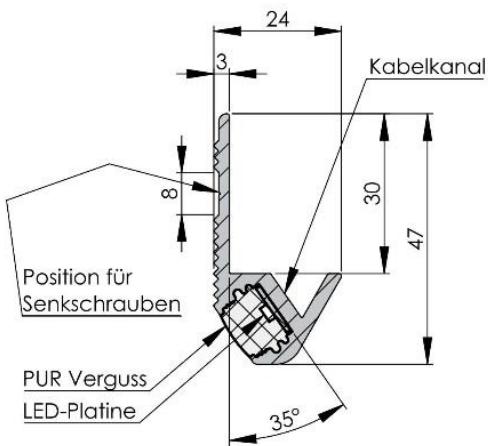

Schnitt A-A
Maßstab 1:1

Anfrage: 0 Bestellung: 0		Kunde:	
Datum:		Kommission:	
		Variante1	Variante2
		Variante3	
Stückzahl:			
Abkürzung	Bezeichnung		
A	Gesamtlänge Aluprofil		
L	Länge LED-Platine (Teilung 200mm)		
U	Spannung 12V oder 24V		
K	Kabellänge 1000mm		
	Kabelausgang links oder rechts		
F	LED-Leuchtfarbe blau ($\lambda=457\text{nm}$) 1W/m		
Preis netto (EUR/Stk.):			
Lieferzeit / Termin:			

- Elektrische Leistung: 1 Watt pro Meter bei 12V und 24V
- Die elektrische Installation sollte durch Fachkräfte (Elektriker, KFZ-Elektriker, etc.) erfolgen!
- Ausreichend bemessene Vorsicherung verwenden!
- Die Gesamtlänge kann mit Übermaß bestellt werden. Das Aluprofil lässt sich nachträglich bei der Montage kürzen. Achtung: 50mm Abstand zum Ende der Platine auf beiden Seiten müssen verbleiben!

Auftrag/Kunde		Pos.	Allgemeintoleranzen ISO 2768- mittel	Oberfl. eloxiert E6/EV1	Werkstoff Aluminium	Gewicht [kg]
		Stück				
LDR-Rolltechnik			Datum	Name	Benennung	
			Bearb. Gepr.	24. 8. 2017	K. Wolf	LED-Treppenprofil Konfigurator
			Projekt-Nr.	Zeichnung Nr.		
c			A4	Maßstab 1:2	Blatt 1 von 1	
b						
a						
Zust.	Änderung	Datum	Name	Ers. für:		